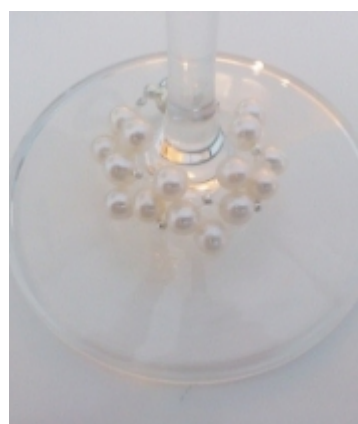

Pearl-Art.com

Pearl-Art

WGS 15W

€13,50 (incl. 21 % btw)

Dit wijnglassieraad bestaat uit 15 witte parels gescheiden door 8 zilveren knijpkralen. Het kan gemakkelijk om de hals van een (wijn)glas worden bevestigd met het zilveren magneetslotje. Het sieraad wordt in een apart sieradenzakje geleverd. Let op! het magneetslotje zou mogelijk problemen kunnen opleveren bij mensen met een pacemaker. Wilt u dit sieraad hebben zonder magneet kunt u dit tijdens uw bestelling aangeven.