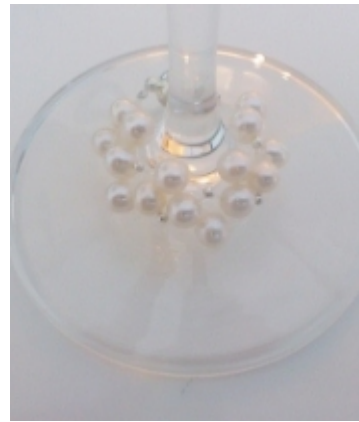

Pearl-Art.com

Pearl-Art

WGS 15W

€13,50 (incl. 21 % btw)

Dit wijnglassieraad bestaat uit 15 witte parels gescheiden door 8 zilveren knijpkralen. Het kan gemakkelijk om de hals van een (wijn)glas worden bevestigd met het zilveren magneetslotje. Het sieraad wordt in een apart sieradenzakje geleverd. Let op! het magneetslotje zou mogelijk problemen kunnen opleveren bij mensen met een pacemaker. Wilt u dit sieraad hebben zonder magneet kunt u dit tijdens uw bestelling aangeven.